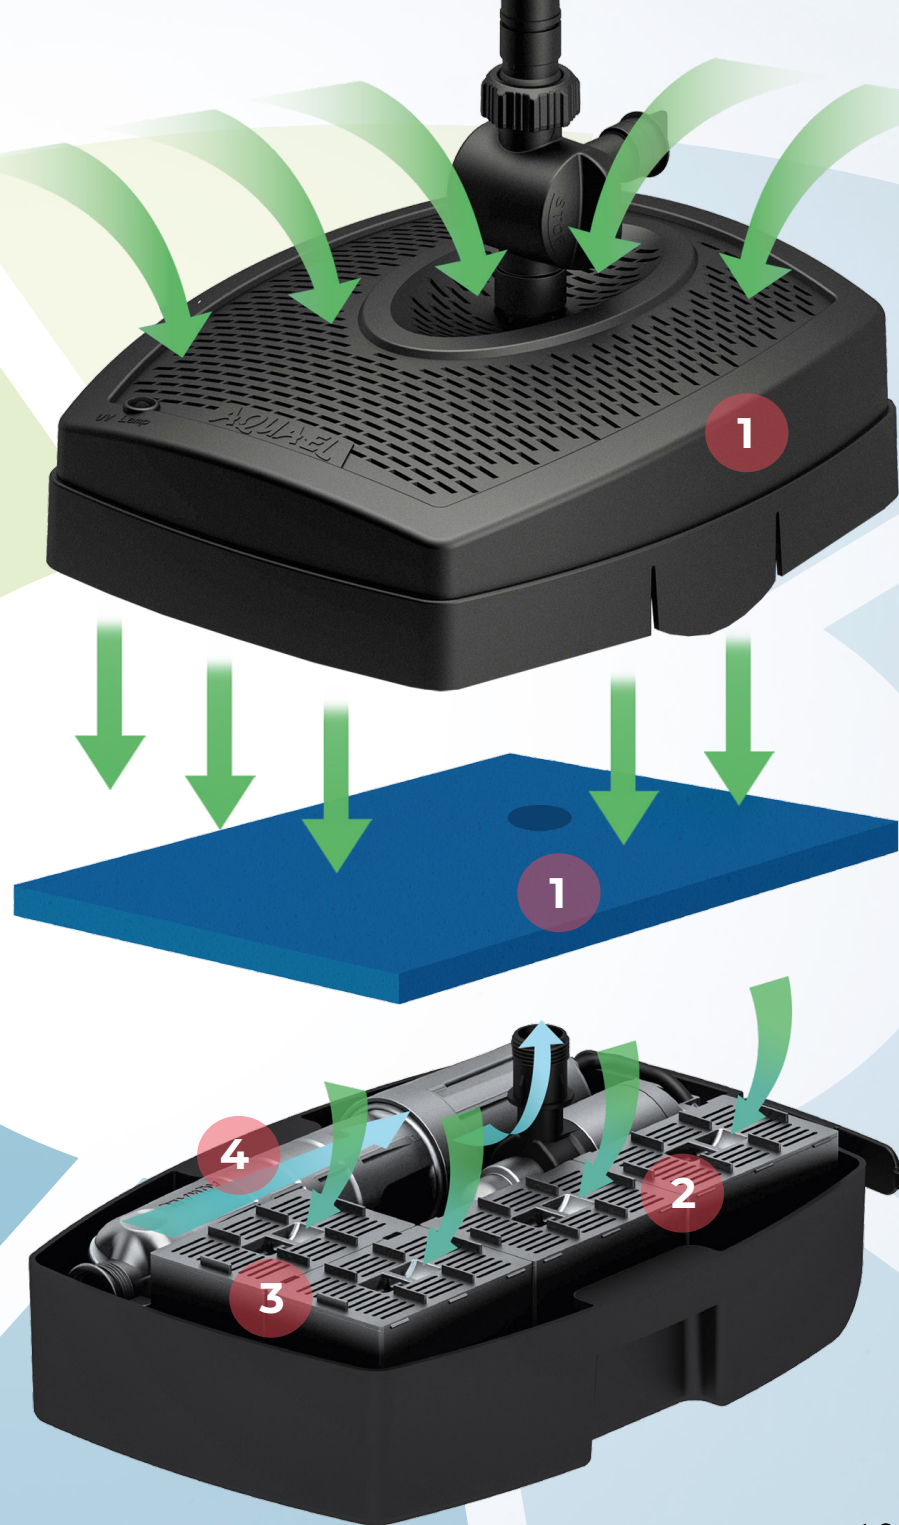

WIGRY

Skutecznie oczyszcza wodę
w 4 etapach:

1. Filtracja mechaniczna

Perforowana obudowa zatrzymuje duże zanieczyszczenia.
Wkład gąbkowy zatrzymuje mniejsze zanieczyszczenia
i chroni media biologiczne

2. Filtracja biologiczna

Media biologiczne BioceraMax 600
zapewniają równowagę biologiczną

3. Filtracja chemiczna

Wkład chemiczny ZeoMax Plus
usuwa z wody metale ciężkie,
toksyny i fenole

4. Sterylizacja

Wbudowany sterylizator UV,
zapobiega rozwojowi glonów
i patogenów chorobotwórczych