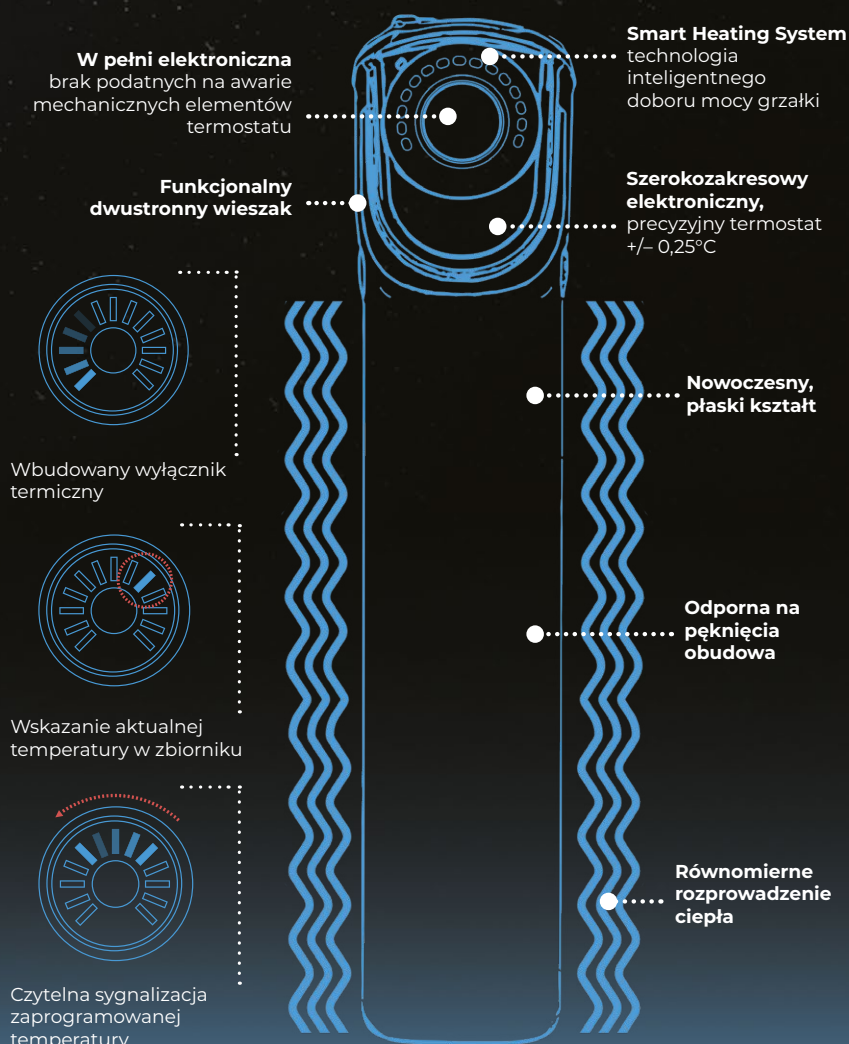

Ultra Heater Day&Night

AQUAEL

Czuła w dzień
i w nocy

Grzałka Ultra Heater Day&Night utrzyma przez całą dobę precyzyjnie stałą temperaturę wody w akwarium albo odtworzy dobową amplitudę jak w naturalnych ekosystemach wodnych.

Ultra Heater Day&Night

Zadbaj z największą troską o komfort termiczny nawet najbardziej wrażliwych zwierząt akwariowych, dzięki innowacyjnym funkcjonalnościom grzałki Ultra Heater Day&Night.

100 W

do akwariów o pojemności
od **60** do **100** l.

DAY & NIGHT SENSOR

Intuicyjna zmiana trybu pracy grzałki

Ultra Heater D&N	100 W
Pojemność zbiornika (l)	60-100
Wysokość (cm)	21,5
Indeks	129616
Karton zbiorczy (szt.)	24

AQUAEL

Designed and made
in Poland