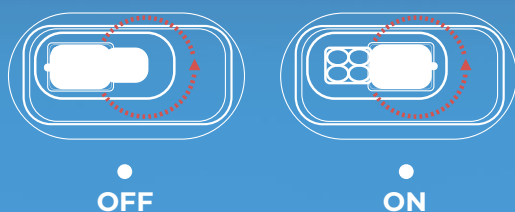

Ultra Heater Day&Night

Zadbaj z największą troską o komfort termiczny nawet najbardziej wrażliwych zwierząt akwariowych, dzięki innowacyjnym funkcjonalnościom grzałki Ultra Heater Day&Night.

100 W

do akwariów o pojemności
od **60** do **100** l.

DAY & NIGHT SENSOR

Intuicyjna zmiana trybu pracy grzałki

Ultra Heater D&N	100 W
Pojemność zbiornika (l)	60-100
Wysokość (cm)	21,5
Indeks	129616
Karton zbiorczy (szt.)	24

AQUAEL

Designed and made
in Poland